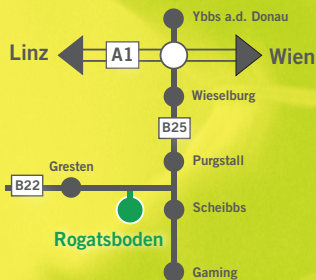

Lebenshilfe
NIEDERÖSTERREICH
REGION NÖ MITTE

TAGE DER OFFENEN TÜR ROGATSBODEN

16. und 17. Oktober 2010
Samstag 12 - 17 Uhr, Sonntag 10 - 17 Uhr

- ◆ Alle Informationen über die Schule Rogatsboden
- ◆ Ausstellung und Präsentation aller Angebote der Lebenshilfe NÖ
- ◆ Erleben Sie die Werkstätte Rogatsboden „in Betrieb“
- ◆ Umfangreiches Kinderprogramm
- ◆ Mostviertler Schmankerlstraße

Samstag: 12 Uhr - Eröffnung mit Mostviertler Spezialitäten

**Sonntag: 10 Uhr - Gottesdienst
Blutspendebus des Roten Kreuzes**

RIVEG
VERSICHERUNGEN
www.riveg.com

poe.design@mvnet.at